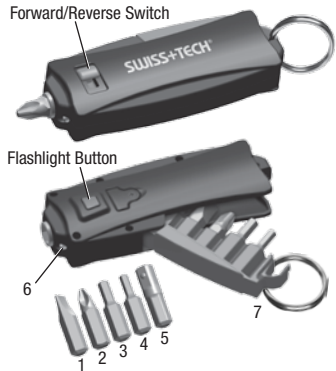

SWISS+TECH®

XDrive™ Micro Ratchet Tool 7-in-1

1. Flat Head Screwdriver
2. #2 Phillips Driver
3. 5/32" Allen Driver
4. 1/8" Allen Driver
5. 1/4" Socket Driver
6. Bright 2 LED Flashlight
 - Pushbutton control
 - 10,000 MCD, 50,000 hour LED
 - 2 hours continuous use
 - 2 CR1025 lithium batteries
7. Key Chain Quick Release

- Unique Patent Pending Design
 - Compact and Lightweight
 - Swing-Out Storage Compartment
- Rugged Construction
- Swing out Bits Rack for Quick Release from Key Ring, and to access or store bits.
- Fits other standard size bits.

- Conception unique avec brevet en instance
 - Compact et léger
 - Compartiment de rangement pivotant
- Construction robuste
- Support d'embouts pivotant pour une ouverture rapide de l'anneau porte-clés, et pour accéder aux embouts et les ranger.
- Compatible avec tout embout standard.