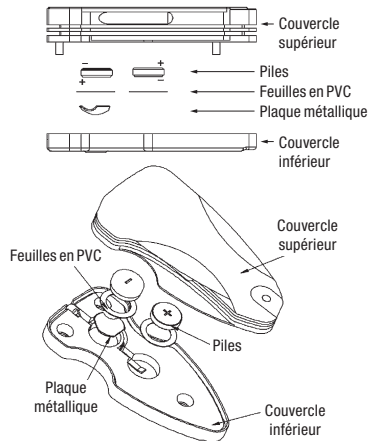

Swiss+Tech Products
30725 Solon Industrial Pkwy
Solon, OH 44139

SWISS+TECH®

First in Key Ring Products™

Outil porte-clés multifonctionnel 7-en-1

Outil porte-clés multifonctionnel 7-en-1

MISE EN GARDE!

Comporte un couteau à lame de rasoir. S'assurer que le tranchant est toujours à l'écart de l'utilisateur.

REEMPLACEMENT DES PILES

1. À l'aide d'un tournevis cruciforme, tourner les trois vis dans le sens contraire des aiguilles d'une montre pour les enlever. Soulever soigneusement le couvercle supérieur pour avoir accès au compartiment à piles.
2. Retirer les piles usées.
3. Insérer deux nouvelles piles au lithium CR927 de 3 V ou équivalentes. Veillez à bien positionner les côtés positifs (+) et négatifs (-) comme indiqué dans l'illustration.
4. Replacer le couvercle supérieur et les vis cruciformes. Faire attention à ne pas trop serrer.