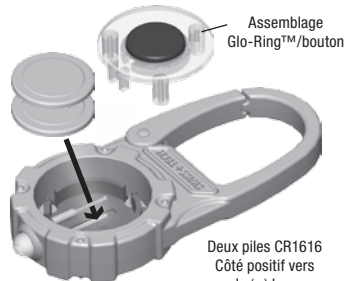

SWISS+TECH™

Carabiner Micro Light

- Spring-loaded, carabiner-style quick clip for effortless attachment and release.
- Solid cast aluminum body and carabiner clip.
- Soft-squeeze on/off button with Glo-Ring™.

Swiss+Tech Products
30725 Solon Industrial Pkwy
Solon, OH 44139 USA

Patent pending. Made in China. Glo-Ring™, **SWISS+TECH™** and **ST™** are trademarks of Swiss+Tech Products. Specifications are subject to change without notice.

©2012 Swiss+Tech Products, Solon, OH 44139 USA

SWISS+TECH™

Mousqueton avec micro-lampe

- Clip de style mousqueton facile à actionner, doté d'un ressort pour une fixation et un dégagement sans effort.
- Armature solide en aluminium coulé et clip de type mousqueton.
- Bouton marche/arrêt à pression légère avec Glo-Ring™.

Remplacement des piles

1. Desserrez les 3 vis imperdables à l'arrière du clip (les vis restent dans l'outil pour ne pas les perdre).
2. Retirez l'assemblage Glo-Ring™/bouton.
3. Retirez les piles usées.
4. Remplacez les piles usées par deux nouvelles piles au lithium CR1616 de 3 V ou des piles de type équivalent (sous le fil de l'ampoule), en positionnant le côté positif (+) vers le bas.
5. Remettez l'assemblage Glo-Ring™/bouton. Serrez les vis doucement.