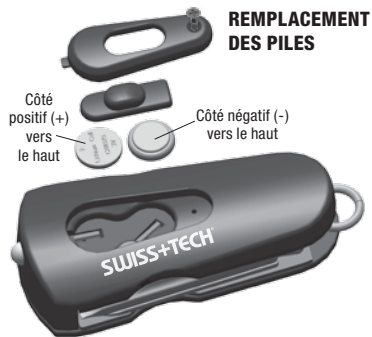

©2011 Swiss+Tech Products, Solon, OH 44139

800.414.8799

www.swisstechtools.com

ST74057

SWISS+TECH®

Outil pivotant 8 en 1

1. Tournevis cruciforme
2. Décapsuleur robuste
3. Couteau à lame plate
4. Tournevis à lame plate
5. Lime à ongles
6. Cure-ongles
7. Lampe de poche LED

- Bouton coulissant MARCHE/ARRÊT pour une lumière continue mains-libres
- LED, 10 000 MCD, 50 000 heures
- 2 heures d'usage continu
- 2 piles CR1025 au lithium

8. Anneau porte-clés à ouverture rapide

- Construction robuste
- Outils solides en acier inoxydable
- Conception unique avec brevet en instance

UTILISATION DES OUTILS :

- Faites pivoter le décapsuleur pour dégager l'outil de l'anneau porte-clés.
- Ouvrir un seul outil à la fois.

REPLACEMENT DES PILES

Côté positif (+)
vers le haut

Côté négatif (-)
vers le haut